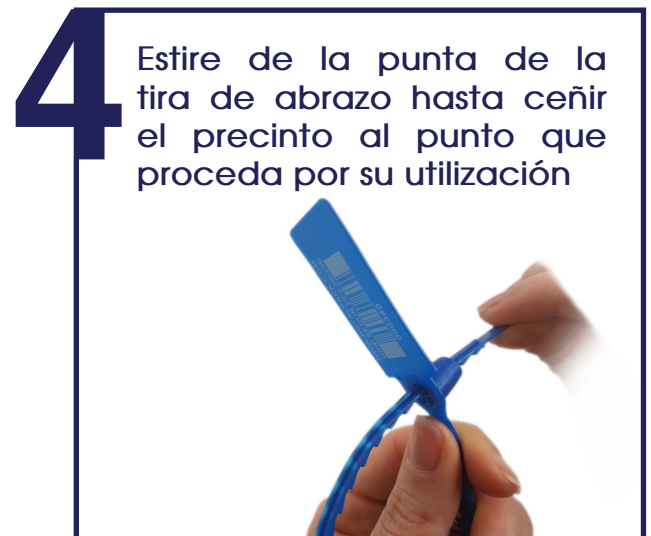

ROYAL PACK
Productos de Seguridad

Instrucciones de uso del precinto GRIP SEGUR

Blas Cabrera, 2 nave C5
Parque Empresarial La Garena
28806 Alcalá de Henares
Madrid (España)

(+34) 91 882 46 46
 royalpack@royalpack.com
www.royalpack.com