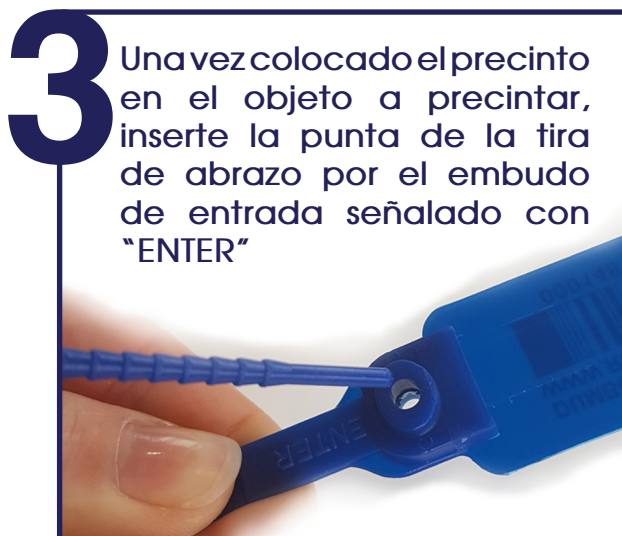

**ROYAL PACK**  
Productos de Seguridad

## Instrucciones de uso del precinto DUMBO SEAL

Blas Cabrera, 2 nave C5  
Parque Empresarial La Garena  
28806 Alcalá de Henares  
Madrid (España)

 (+34) 91 882 46 46  
 royalpack@royalpack.com  
[www.royalpack.com](http://www.royalpack.com)