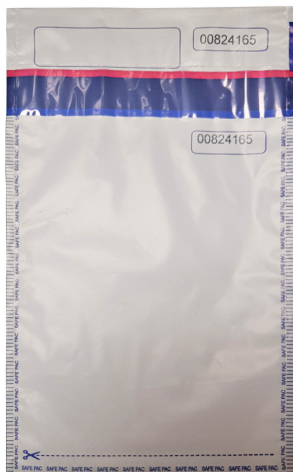

ROYAL PACK

Productos de Seguridad

SOBRE SAFE PAC OPACO

Sobre / Bolsa de ALTA SEGURIDAD opaco, con adhesivo de alta seguridad de 30 mm y con texto delator de apertura, soldaduras de seguridad, cuerpo y recibo de control numerados secuencialmente.

APLICACIONES : Traslado/custodia de valores.

Personalización a partir de 1.000 unidades.

Medida ESTÁNDAR :

- Modelo A5 : 19 x 28 cm
- Modelo A3 : 31 x 48 cm

Personalizable desde 1.000 Uds.

Medida

Modelo A5 :
19 x 28 cm