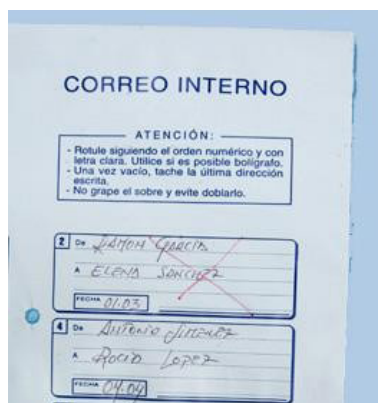

ROYAL PACK

Productos de Seguridad

SOBRE CORREO INTERNO ESTÁNDAR

Sobre de Correo Interno INTERPLUS para el envío de documentación entre departamentos.

No existe el desgaste ni roturas para este sobre de CORREO INTERNO, el cual verá totalmente rentabilizado rellenando hasta su última casilla de envío (32 usos).

Personalización a partir de 1.000 unidades.

MEDIDA ESTÁNDAR : 25 x 36 cm

Medida

25 x 36 cm